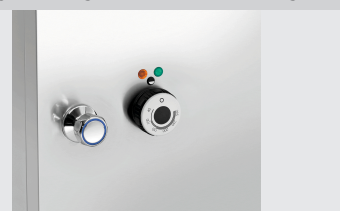

▶ Tiegel

- ✓ Vollständig aus Edelstahl
- ✓ Nutzinhalt: 70 Liter
- ✓ Innenmaße: B 720 x T 610 x H 225 mm

▶ Elektromotorische Kippvorrichtung

▶ Einfache Bedienung

- ✓ Besonders große Knebel mit hoher Griffigkeit und gut lesbarer Beschriftung

Kippbratpfanne der Serie 900 in bekannter hochwertiger Edelstahl-Ausführung. Der Tiegel ist vollständig aus Edelstahl und fasst bis zu 70 Liter. Das Elektro-Modell mit elektromotorischer Kippvorrichtung verfügt über einen Wassereinflaßhahn und ist ausgelegt für einen Kalt- oder Warmwasseranschluß.

- Anschlusswert: 10,2 kW | 400 V | 50/60 Hz
- Geräte-Anschluss: 3 NAC
- Temperaturbereich: 100 °C bis 300 °C
- Inhalt: 87 Liter
- Nutzinhalt: 70 Liter
- Serie: 900
- Wasseranschluss: Kalt- oder Warmwassereinflaßventil Ø 12 mm
- Wassereinflaßhahn: Ja
- Material Tiegel: Edelstahl
- Maße Tiegel: B 720 x T 610 x H 225 mm
- Kippvorrichtung: Elektromotorisch
- Füße höhenverstellbar: Ja
- Höhenverstellbar: 900 mm bis 950 mm
- Eigenschaften: -
- Betriebsart: Elektro
- Material: CNS 18/10
- Wichtiger Hinweis: -
- Kontrollleuchte: Aufheizen
Ein/Aus
- Maße: B 900 x T 800 x H 880 mm
- Gewicht: 162 kg

Lenkrollen 4S900

- Lenkrollen: 4 Lenkrollen, 2 feststellbar
- Durchmesser Rollen: 125 mm
- Tragfähigkeit max., je: 100 kg
- Material: Kunststoff
Gummibeschichtet
- Wichtiger Hinweis: -
- Maße: B 145 x T 155 x H 160 mm
- Gewicht: 3,34 kg