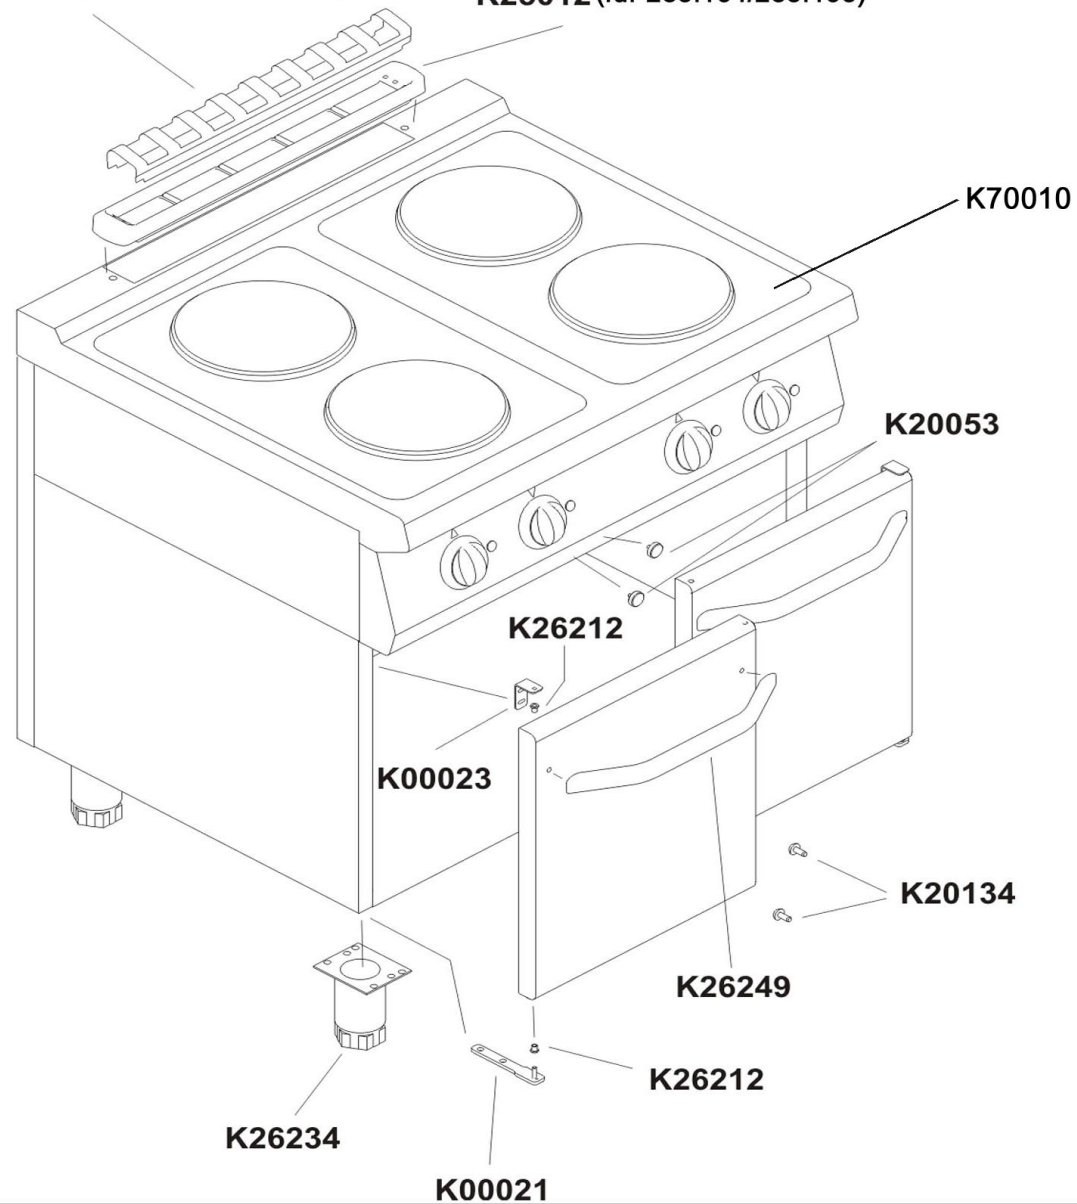

K70154 (für 286.102)

K25016 (für 286.102)

K90234 (für 286.104/286.106)

K25012 (für 286.104/286.106)

Pos.	Artikelbeschreibung	Description of item	Artikel Nr./Item No.
K00021 + K00023 + K26212	Türscharnierset	Door hinge set	049033
K00023	Türscharnierset	Door hinge set	=> K00021
K20053	Magnet	Magnet	05900356
K20134	Abstandstück, Gummi	Spacer, rubber	049800
K24010	Zugentlastung PG21	Strain relief PG21	049051
K24014	Schalter, 7-Takt	7-tack switch	049141
K24020	Anschlussklemme	Terminal clamp	06050577
K24040	Kochplatte, rund 2600W, 400V	Cooking plate, round 2600W, 400V	016732
K24051	Kontrolllampe orange	Orange indicator light	E0K00225
K25012	Halterung 50 cm, z. Abgasgitter	Holder 50 cm. f. stack grid	n.m.lieferbar/n.m.available
K25016	Halterung 30 cm, z. Abgasgitter	Holder 30 cm. f. stack grid	049048
K25120	Knebel 6 x 6,4 / 7 Positionen	Knob 6 x 6,4 / 7 positions	049110
K26212	Türscharnierset	Door hinge set	=> K00021
K26234	Fuß komplett, H120/170	Complete base, H120/170	049034
	Fuß komplett, H150/200	Complete base, H150/200	049014
	Fuß H130/190, mit Gewinde	Foot H130/190, w. thread	E026437
K26249	Türgriff, kurz	Short door handle	049035
K70010	Kochmulde, Edelstahl (286102)	Cooking top, stainless steel (286102)	Auf Anfrage/On request
	Kochmulde, Edelstahl (286104)	Cooking top, stainless steel (286104)	061271
	Kochmulde (286106)	Cooking top (286106)	E051090
K70154	Kamingitter, kurz	Short draught diverter grid	049030
K70195	Abdeckung z. Heizplatte	Cover f. hotplate	049998
K90234	Kamingitter, lang	Long draught diverter grid	049031
o.Abb./no pic.	Verbindungssatz	Connection set	049130

Elektroherd 700, B400,
2PL, 4PL, 6PL, UO
Artikel-Nr.: 286102/286104/286106

Ersatzteilliste
15.08.2017