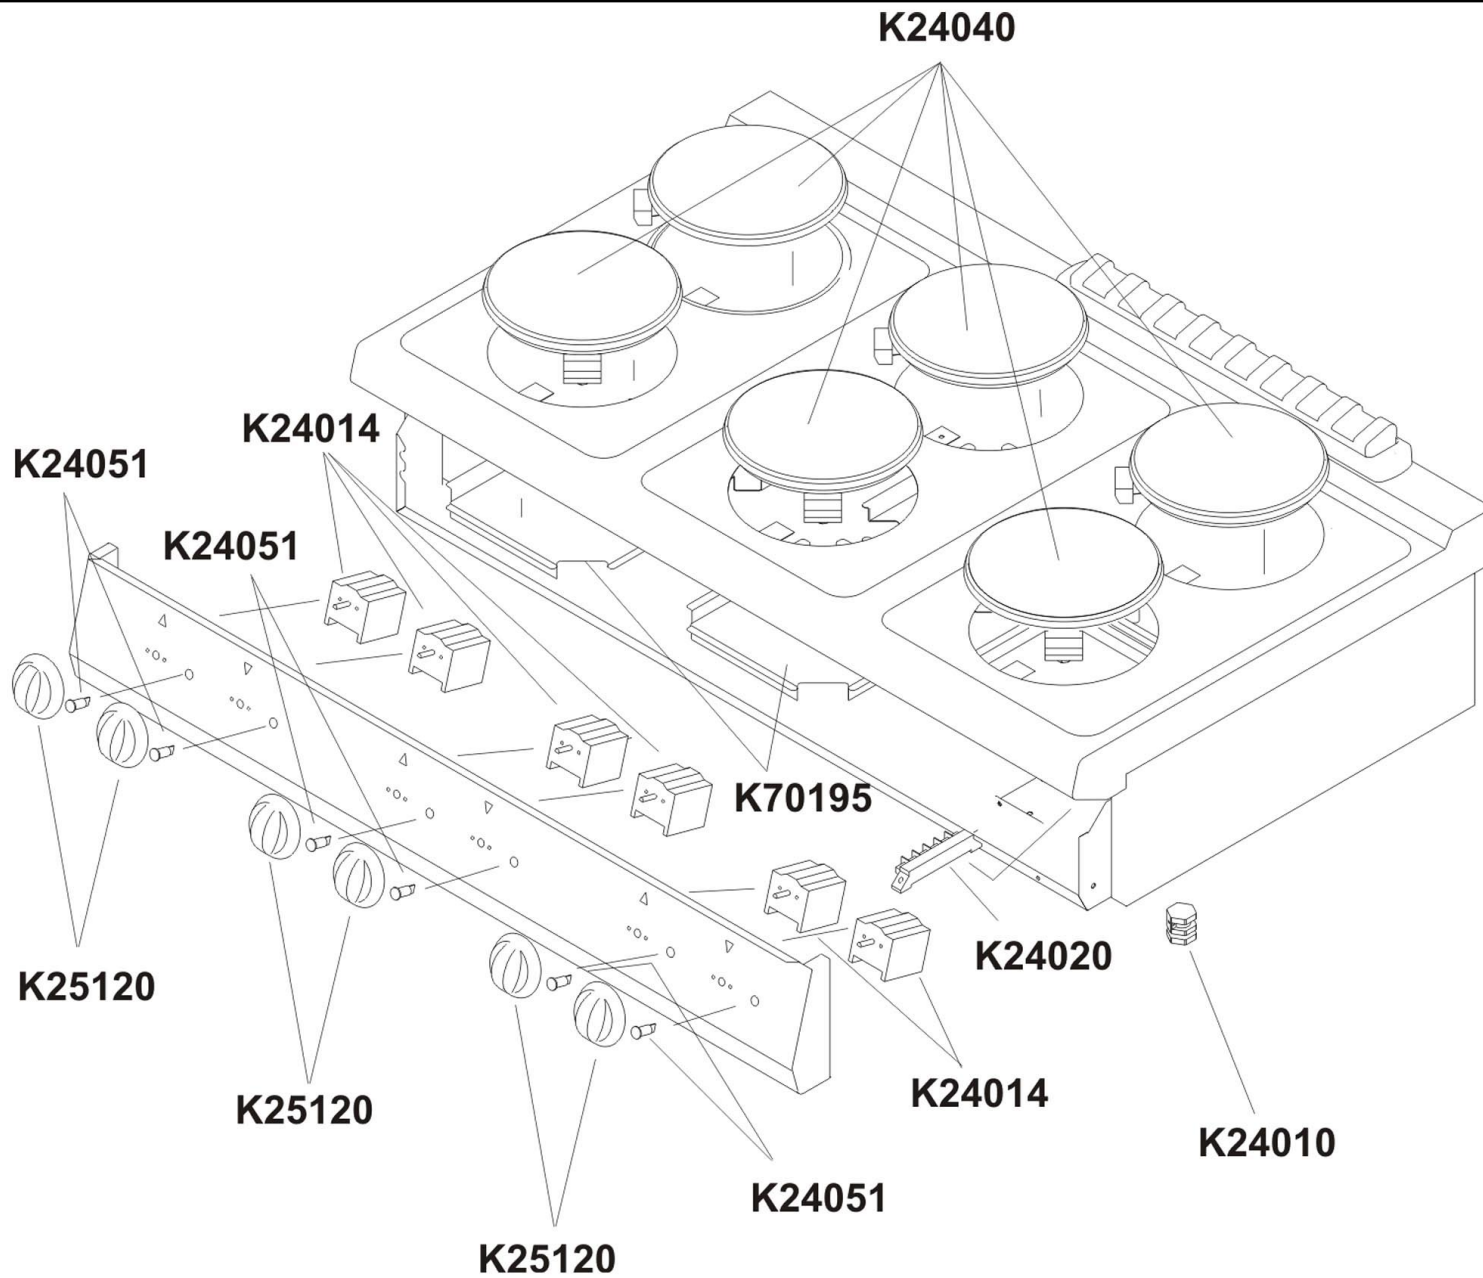

K70154 (für 286.102)

K25016 (für 286.102)

K90234 (für 286.104/286.106)

K25012 (für 286.104/286.106)

Pos.	Artikelbeschreibung	Description of item	Artikel Nr./Item No.
K00021 + K00023 + K26212	Türscharnierset	Door hinge set	049033
K00023	Türscharnierset	Door hinge set	=> K00021
K20053	Magnet	Magnet	05900356
K20134	Abstandstück, Gummi	Spacer, rubber	049800
K24010	Zugentlastung PG21	Strain relief PG21	049051
K24014	Schalter, 7-Takt	7-tack switch	049141
K24020	Anschlussklemme	Terminal clamp	06050577
K24040	Kochplatte, rund 2600W, 400V	Cooking plate, round 2600W, 400V	016732
K24051	Kontrolllampe orange	Orange indicator light	E0K00225
K25012	Halterung 50 cm, z. Abgasgitter	Holder 50 cm. f. stack grid	n.m.lieferbar/n.m.available
K25016	Halterung 30 cm, z. Abgasgitter	Holder 30 cm. f. stack grid	049048
K25120	Knebel 6 x 6,4 / 7 Positionen	Knob 6 x 6,4 / 7 positions	049110
K26212	Türscharnierset	Door hinge set	=> K00021
K26234	Fuß komplett, H120/170	Complete base, H120/170	049034
	Fuß komplett, H150/200	Complete base, H150/200	049014
	Fuß H130/190, mit Gewinde	Foot H130/190, w. thread	E026437
K26249	Türgriff, kurz	Short door handle	049035
K70010	Kochmulde, Edelstahl (286102)	Cooking top, stainless steel (286102)	Auf Anfrage/On request
	Kochmulde, Edelstahl (286104)	Cooking top, stainless steel (286104)	061271
	Kochmulde (286106)	Cooking top (286106)	E051090
K70154	Kamingitter, kurz	Short draught diverter grid	049030
K70195	Abdeckung z. Heizplatte	Cover f. hotplate	049998
K90234	Kamingitter, lang	Long draught diverter grid	049031
o.Abb./no pic.	Verbindungssatz	Connection set	049130

Elektroherd 700, B400,
2PL, 4PL, 6PL, UO
Artikel-Nr.: 286102/286104/286106

Ersatzteilliste
15.08.2017