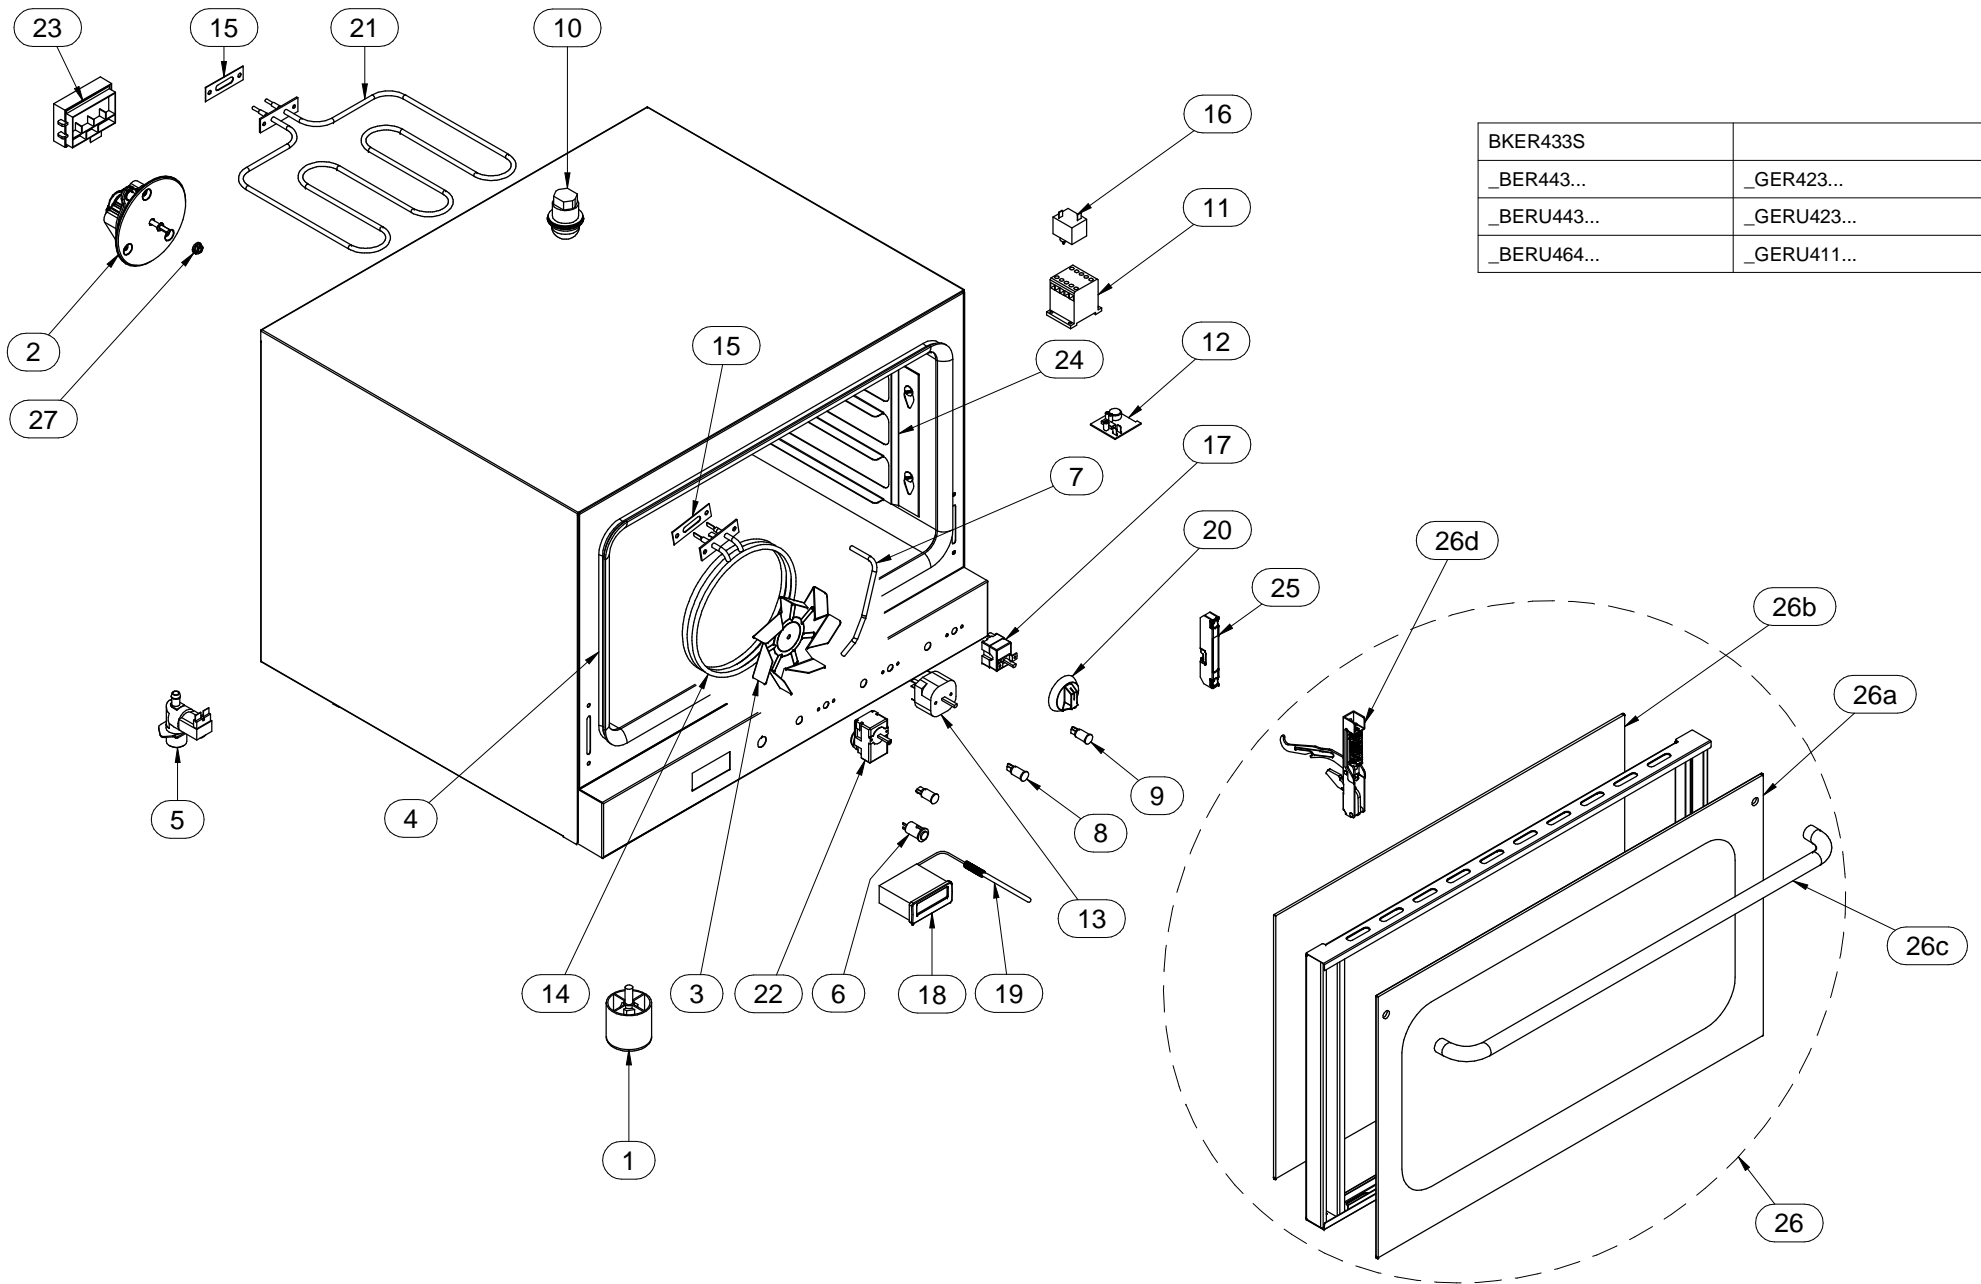

Mod./Type: **FORNO ELETTRICO 4T PORTA RIBALTA**
ELECTRIC OVEN 4T DROP DOWN DOOR

cod./num. 2531395.00

data/date: 27/05/2013

BKER433S	
_BER443...	_GER423...
_BERU443...	_GERU423...
_BERU464...	_GERU411...