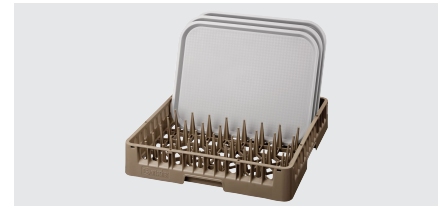

- ▶ Korbgröße: 500 x 500 mm
- ▶ Korbhöhe: 100 mm

Die stapelbaren Spülmaschinenkörbe von Bartscher sorgen für gute Spülergebnisse, gutes Korbhandling und für eine saubere und sichere Aufbewahrung.

- Stapelbar: Ja
- Korbgröße: 500 x 500 mm
- Anzahl Fächer: 1
- Farbe: Braun
- Ausführung: Finger
- Geeignet für: Tablett  
Teller
- Wichtiger Hinweis: -
- Material: Kunststoff
- Maße: B 500 x T 500 x H 100 mm
- Gewicht: 1,4 kg

### Spülkorbwagen ASP700

STAINLESS  
STEEL

100 kg

- Beidseitig bestückbar: Ja
- Ausgelegt für: Spülkörbe 500 x 500 mm
- Abstellfläche: Nein
- Eigenschaften: Rahmen aus Vierkantrrohr 25 x 25 mm  
Je eine Korbsicherung an Vorder- und Rückseite
- Inklusive: -
- Ausführung: Einschübe
- Einsatzbereich: Abräumen  
Lagerung
- Tragfähigkeit gesamt, max.: 100 kg

### Abdeckhaube TGS100-15 MUSTER1

- Farbe: Transparent
- Materialstärke: 0,12 mm
- Kälterissbeständig: Bis -15 °C
- Hitzebeständig bis: 99 °C
- Witterungsbeständig: -15 °C bis 50 °C
- UV-beständig: Ja  
Bis 500 Stunden Sonnenstrahlung
- Eigenschaften: Abwaschbar  
Schwer entflammbar  
Wiederverwendbar
- Material: Kunststoff (PVC)