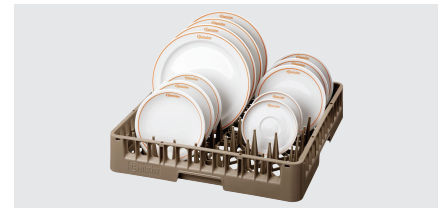

- ▶ Korbgröße: 500 x 500 mm
- ▶ Korbhöhe: 100 mm

Die stapelbaren Spülmaschinenkörbe von Bartscher sorgen für gute Spülergebnisse, gutes Korbhandling und für eine saubere und sichere Aufbewahrung.

- Stapelbar: Ja
- Korbgröße: 500 x 500 mm
- Anzahl Fächer: 1
- Farbe: Braun
- Ausführung: Finger
- Geeignet für: Tablett  
Teller
- Wichtiger Hinweis: -
- Material: Kunststoff
- Maße: B 500 x T 500 x H 100 mm
- Gewicht: 1,4 kg

### Spülkorbwagen ASP700

STAINLESS  
STEEL

100 kg

- Beidseitig bestückbar: Ja
- Ausgelegt für: Spülkörbe 500 x 500 mm
- Abstellfläche: Nein
- Eigenschaften: Rahmen aus Vierkantrrohr 25 x 25 mm  
Je eine Korbsicherung an Vorder- und Rückseite
- Inklusive: -
- Ausführung: Einschübe
- Einsatzbereich: Abräumen  
Lagerung
- Tragfähigkeit gesamt, max.: 100 kg

### Abdeckhaube TGS100-15 MUSTER1

- Farbe: Transparent
- Materialstärke: 0,12 mm
- Kälterissbeständig: Bis -15 °C
- Hitzebeständig bis: 99 °C
- Witterungsbeständig: -15 °C bis 50 °C
- UV-beständig: Ja  
Bis 500 Stunden Sonnenstrahlung
- Eigenschaften: Abwaschbar  
Schwer entflammbar  
Wiederverwendbar
- Material: Kunststoff (PVC)