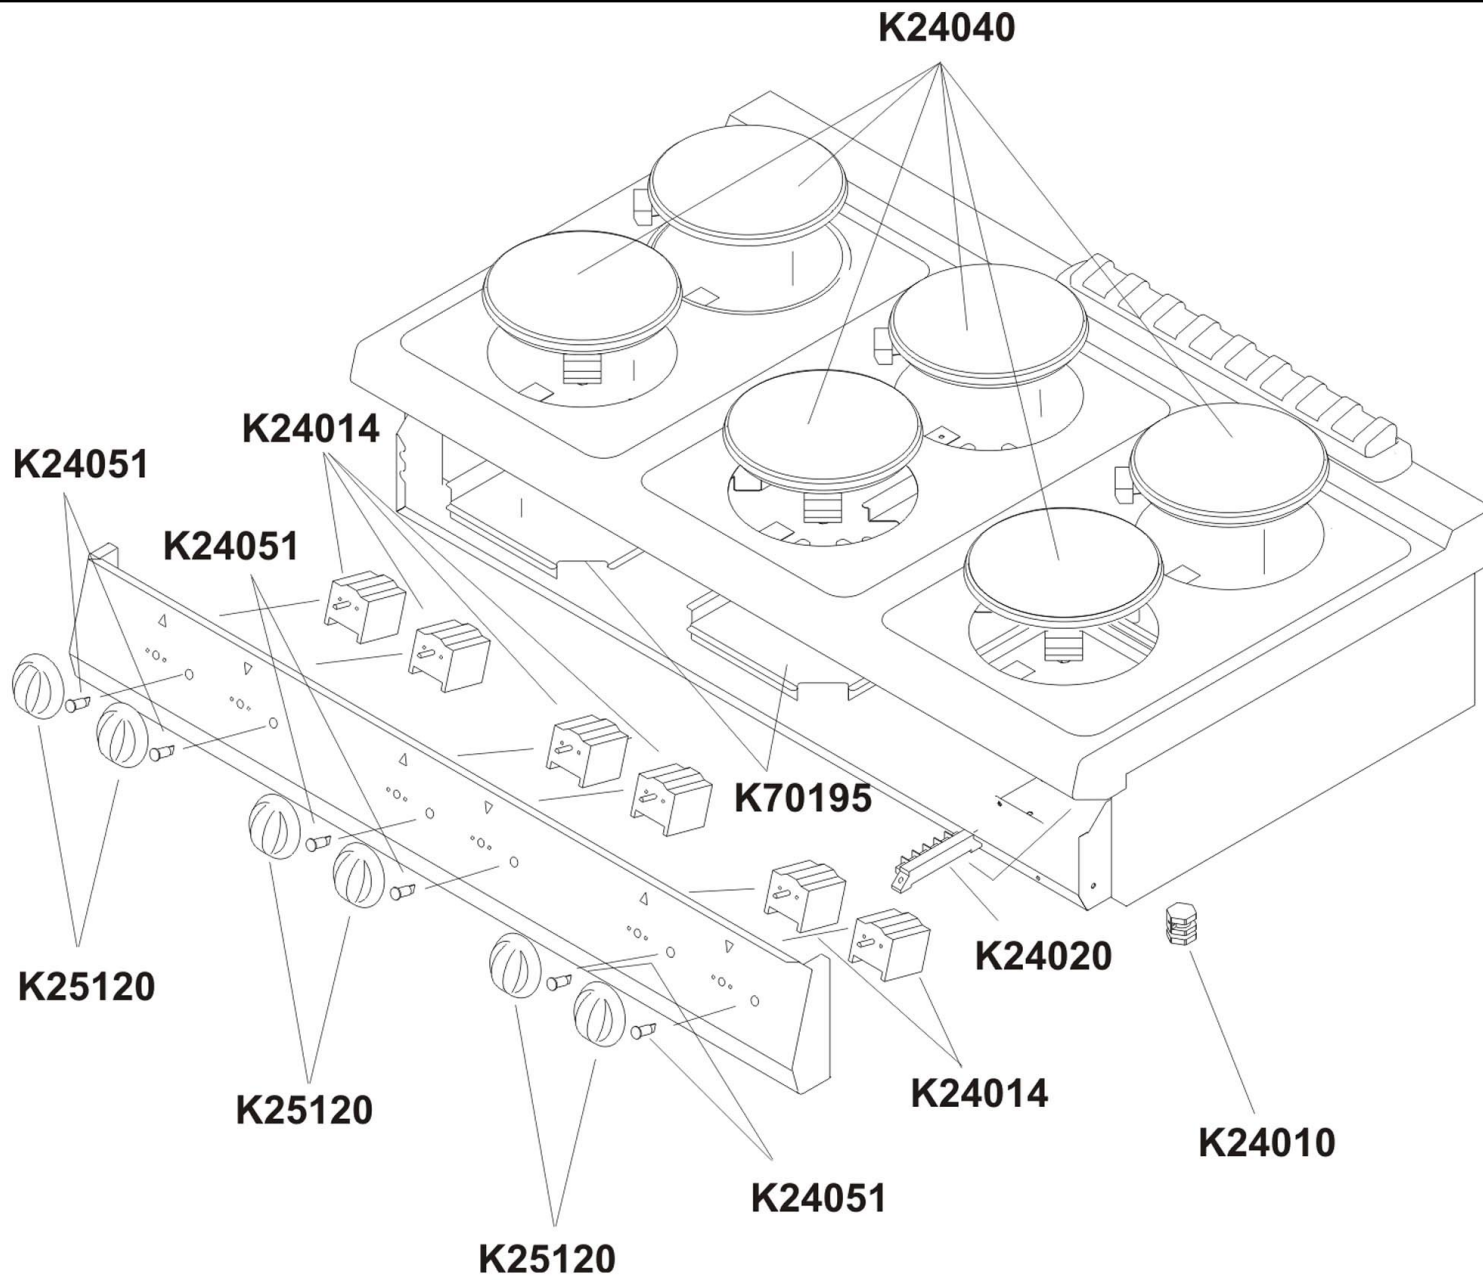

K70154 (für 286.102)

K25016 (für 286.102)

K90234 (für 286.104/286.106)

K25012 (für 286.104/286.106)

Pos.	Artikelbeschreibung	Description of item	Artikel Nr./Item No.
K00021 + K00023 + K26212	Türscharnierset	Door hinge set	049033
K00023	Türscharnierset	Door hinge set	=> K00021
K20053	Magnet	Magnet	05900356
K20134	Abstandstück, Gummi	Spacer, rubber	049800
K24010	Zugentlastung PG21	Strain relief PG21	049051
K24014	Schalter, 7-Takt	7-tack switch	049141
K24020	Anschlussklemme	Terminal clamp	06050577
K24040	Kochplatte, rund 2600W, 400V	Cooking plate, round 2600W, 400V	016732
K24051	Kontrolllampe orange	Orange indicator light	E0K00225
K25012	Halterung 50 cm, z. Abgasgitter	Holder 50 cm. f. stack grid	n.m.lieferbar/n.m.available
K25016	Halterung 30 cm, z. Abgasgitter	Holder 30 cm. f. stack grid	049048
K25120	Knebel 6 x 6,4 / 7 Positionen	Knob 6 x 6,4 / 7 positions	049110
K26212	Türscharnierset	Door hinge set	=> K00021
K26234	Fuß komplett, H120/170	Complete base, H120/170	049034
	Fuß komplett, H150/200	Complete base, H150/200	049014
	Fuß H130/190, mit Gewinde	Foot H130/190, w. thread	E026437
K26249	Türgriff, kurz	Short door handle	049035
K70010	Kochmulde, Edelstahl (286102)	Cooking top, stainless steel (286102)	Auf Anfrage/On request
	Kochmulde, Edelstahl (286104)	Cooking top, stainless steel (286104)	061271
	Kochmulde (286106)	Cooking top (286106)	E051090
K70154	Kamingitter, kurz	Short draught diverter grid	049030
K70195	Abdeckung z. Heizplatte	Cover f. hotplate	049998
K90234	Kamingitter, lang	Long draught diverter grid	049031
o.Abb./no pic.	Verbindungssatz	Connection set	049130

Elektroherd 700, B400,
2PL, 4PL, 6PL, UO
Artikel-Nr.: 286102/286104/286106

Ersatzteilliste
15.08.2017