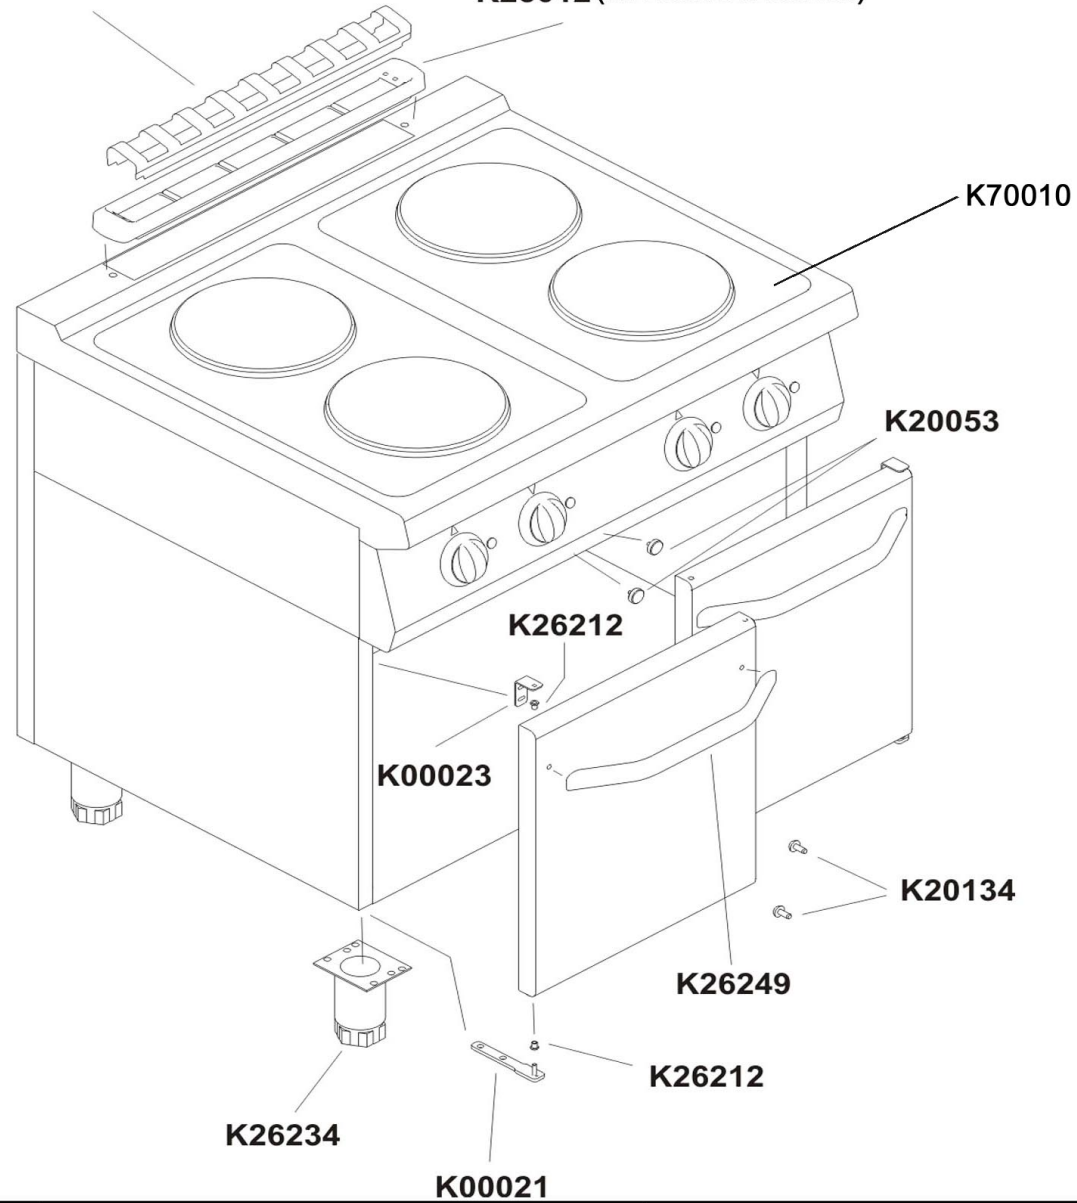

K70154 (für 286.102)

K25016 (für 286.102)

K90234 (für 286.104/286.106)

K25012 (für 286.104/286.106)

Pos.	Artikelbeschreibung	Description of item	Artikel Nr./Item No.
K00021 + K00023 + K26212	Türscharnierset	Door hinge set	049033
K00023	Türscharnierset	Door hinge set	=> K00021
K20053	Magnet	Magnet	05900356
K20134	Abstandstück, Gummi	Spacer, rubber	049800
K24010	Zugentlastung PG21	Strain relief PG21	049051
K24014	Schalter, 7-Takt	7-tack switch	049141
K24020	Anschlussklemme	Terminal clamp	06050577
K24040	Kochplatte, rund 2600W, 400V	Cooking plate, round 2600W, 400V	016732
K24051	Kontrolllampe orange	Orange indicator light	E0K00225
K25012	Halterung 50 cm, z. Abgasgitter	Holder 50 cm. f. stack grid	n.m.lieferbar/n.m.available
K25016	Halterung 30 cm, z. Abgasgitter	Holder 30 cm. f. stack grid	049048
K25120	Knebel 6 x 6,4 / 7 Positionen	Knob 6 x 6,4 / 7 positions	049110
K26212	Türscharnierset	Door hinge set	=> K00021
K26234	Fuß komplett, H120/170	Complete base, H120/170	049034
	Fuß komplett, H150/200	Complete base, H150/200	049014
	Fuß H130/190, mit Gewinde	Foot H130/190, w. thread	E026437
K26249	Türgriff, kurz	Short door handle	049035
K70010	Kochmulde, Edelstahl (286102)	Cooking top, stainless steel (286102)	Auf Anfrage/On request
	Kochmulde, Edelstahl (286104)	Cooking top, stainless steel (286104)	061271
	Kochmulde (286106)	Cooking top (286106)	E051090
K70154	Kamingitter, kurz	Short draught diverter grid	049030
K70195	Abdeckung z. Heizplatte	Cover f. hotplate	049998
K90234	Kamingitter, lang	Long draught diverter grid	049031
o.Abb./no pic.	Verbindungssatz	Connection set	049130

Elektroherd 700, B400,
2PL, 4PL, 6PL, UO
Artikel-Nr.: 286102/286104/286106

Ersatzteilliste
15.08.2017