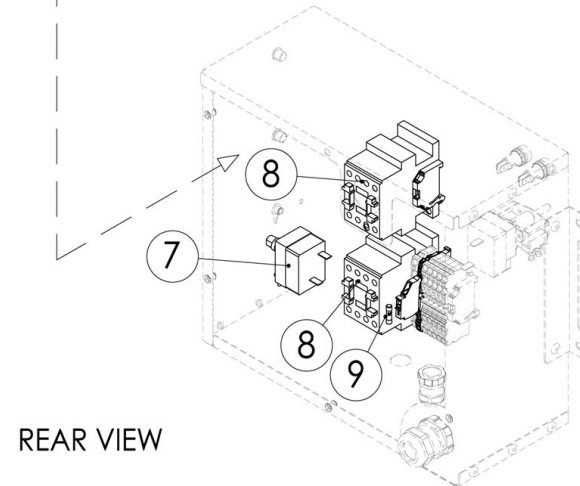

10*-11* : WITH ELECTRIC POWER SUPPLIES :
 200-208 V 3~
 380-415 V 3~
 440 V 3~
 460-480 V 3~

Pos.	Artikelbeschreibung	Description of item	Artikel Nr./Item No.
Seite/Page: 1			
1	Lager UCF205	Bearing UCF205	E020400014
2	Halterung	Holder	E0SMB301000
3	Drehlager	Rotation bearing	E0SMB012200
4	Umlenkhebel	Bell crank	E0SMB062000
5	Hebel oben	Top lever	054463
6	Stift	Pin	E0012600
7	Klammer	Bracket	E010300020
8	Bolzen	Bolt	E0302600
11	Schalter	Switch	E040100074
12	Zugentlastung	Strain relief	E010600120
13	Schmiernippel	Lubrication nipple	E010300046
14	Verschraubung D6	D6 threaded bolt	E010400340
15	Schlauch 0,9m	Hose 0.9 m	E010600280
Seite/Page: 2 für/for 296607			
1	Kurbel	Crank	E0SMB350200
2	Griff	Handle	E020200230
3	Stift	Pin	E010300030
4	Welle	Shaft	E0348000
5	Ring D20	Ring D20	E010500016
6	Mutter	Nut	0SC002200
7	Madenschraube M10x40 UNI5925	Locking screw M10x40 UNI5925	010100204
8	Federring M10 UNI1	Spring ring M10 UNI1	010200262
9	Mutter M10 DIN	Nut M10 DIN	010200091
Seite/Page: 3 für/for 296677			
1	Motor 230V	Motor 230V	E040300072
2	Adapter	Adapter	E040300070
3	Zapfen	Pivot	E010300082
4	Ring D25	Ring D25	E010500015
5	Achsverlängerung	Axle elongation	E0348200
6	Mutter	Nut	0SC002200
7	Madenschraube M10x60	Locking screw M10x60	E010100206
8	Federring M10 UNI1	Spring ring M10 UNI1	010200262
9	Mutter M10 DIN	Nut M10 DIN	010200091
10	Buchse, Aluminium	Bush, aluminium	E010200058
11	Schalter	Switch	E040100074
12	Zugentlastung	Strain relief	E010600120