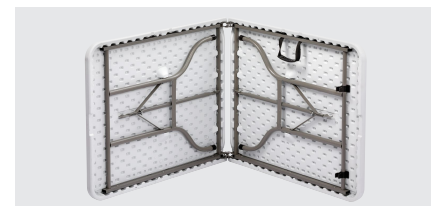

▶ Leichte und kompakte Ausführung für einen schnellen und multifunktionalen Einsatz

▶ Klappstisch mit robuster Kunststoffoberfläche

✓ Kompakt – Leicht – Stabil

▶ Sicherheitsverriegelungssystem

▶ Die perfekte Kombination

✓ Multi-Tisch 1830-W + Multi-Bank 1820-W

Der stabile Klappstisch mit robuster Kunststoffoberfläche ist mit seiner leichten und kompakten Ausführung schnell und multifunktional einsetzbar.

- Wichtiger Hinweis: -
- Tragfähigkeit max.: 150 kg
- Tragegriff: Ja
- Eigenschaften: Klappbar
Sicherheitsverriegelungssystem
UV-geschützt
- Material: Kunststoff HDPE
- Farbe: Weiß
- Material Füße: Stahl, lackiert
Pulverbeschichtet
Gummi
- Maße: B 1.830 x T 760 x H 740 mm
- Gewicht: 14,7 kg

Multi-Tisch 1830-W

Ergänzungsprodukte

Multi-Bank 1820-W

- Tragegriff: Ja
- Farbe: Weiß
- Tragfähigkeit max.: 300 kg
- Eigenschaften: Klappbar
Sicherheitsverriegelungssystem
UV-geschützt
- Wichtiger Hinweis: -
- Material: Kunststoff HDPE
- Material Füße: Stahl, lackiert
Pulverbeschichtet
Gummi

Art.-Nr. 601180
GTIN 4015613649559

Bankett-Husse 1830-W

- Farbe: Weiß
- Wichtiger Hinweis: -
- Waschbar: Bis 40 °C
- Material: Polyester 90 %
Elastan 10 %
- Eigenschaften: Bügelfrei
Exakte Ummantelung der Stellfüße (Stellfläche Gummi)
- Ausgelegt für: Bankett-Tische, 4-beinig
Fuß-Durchmesser Tisch, max.: 25 mm
Tischhöhe max.: 730 mm