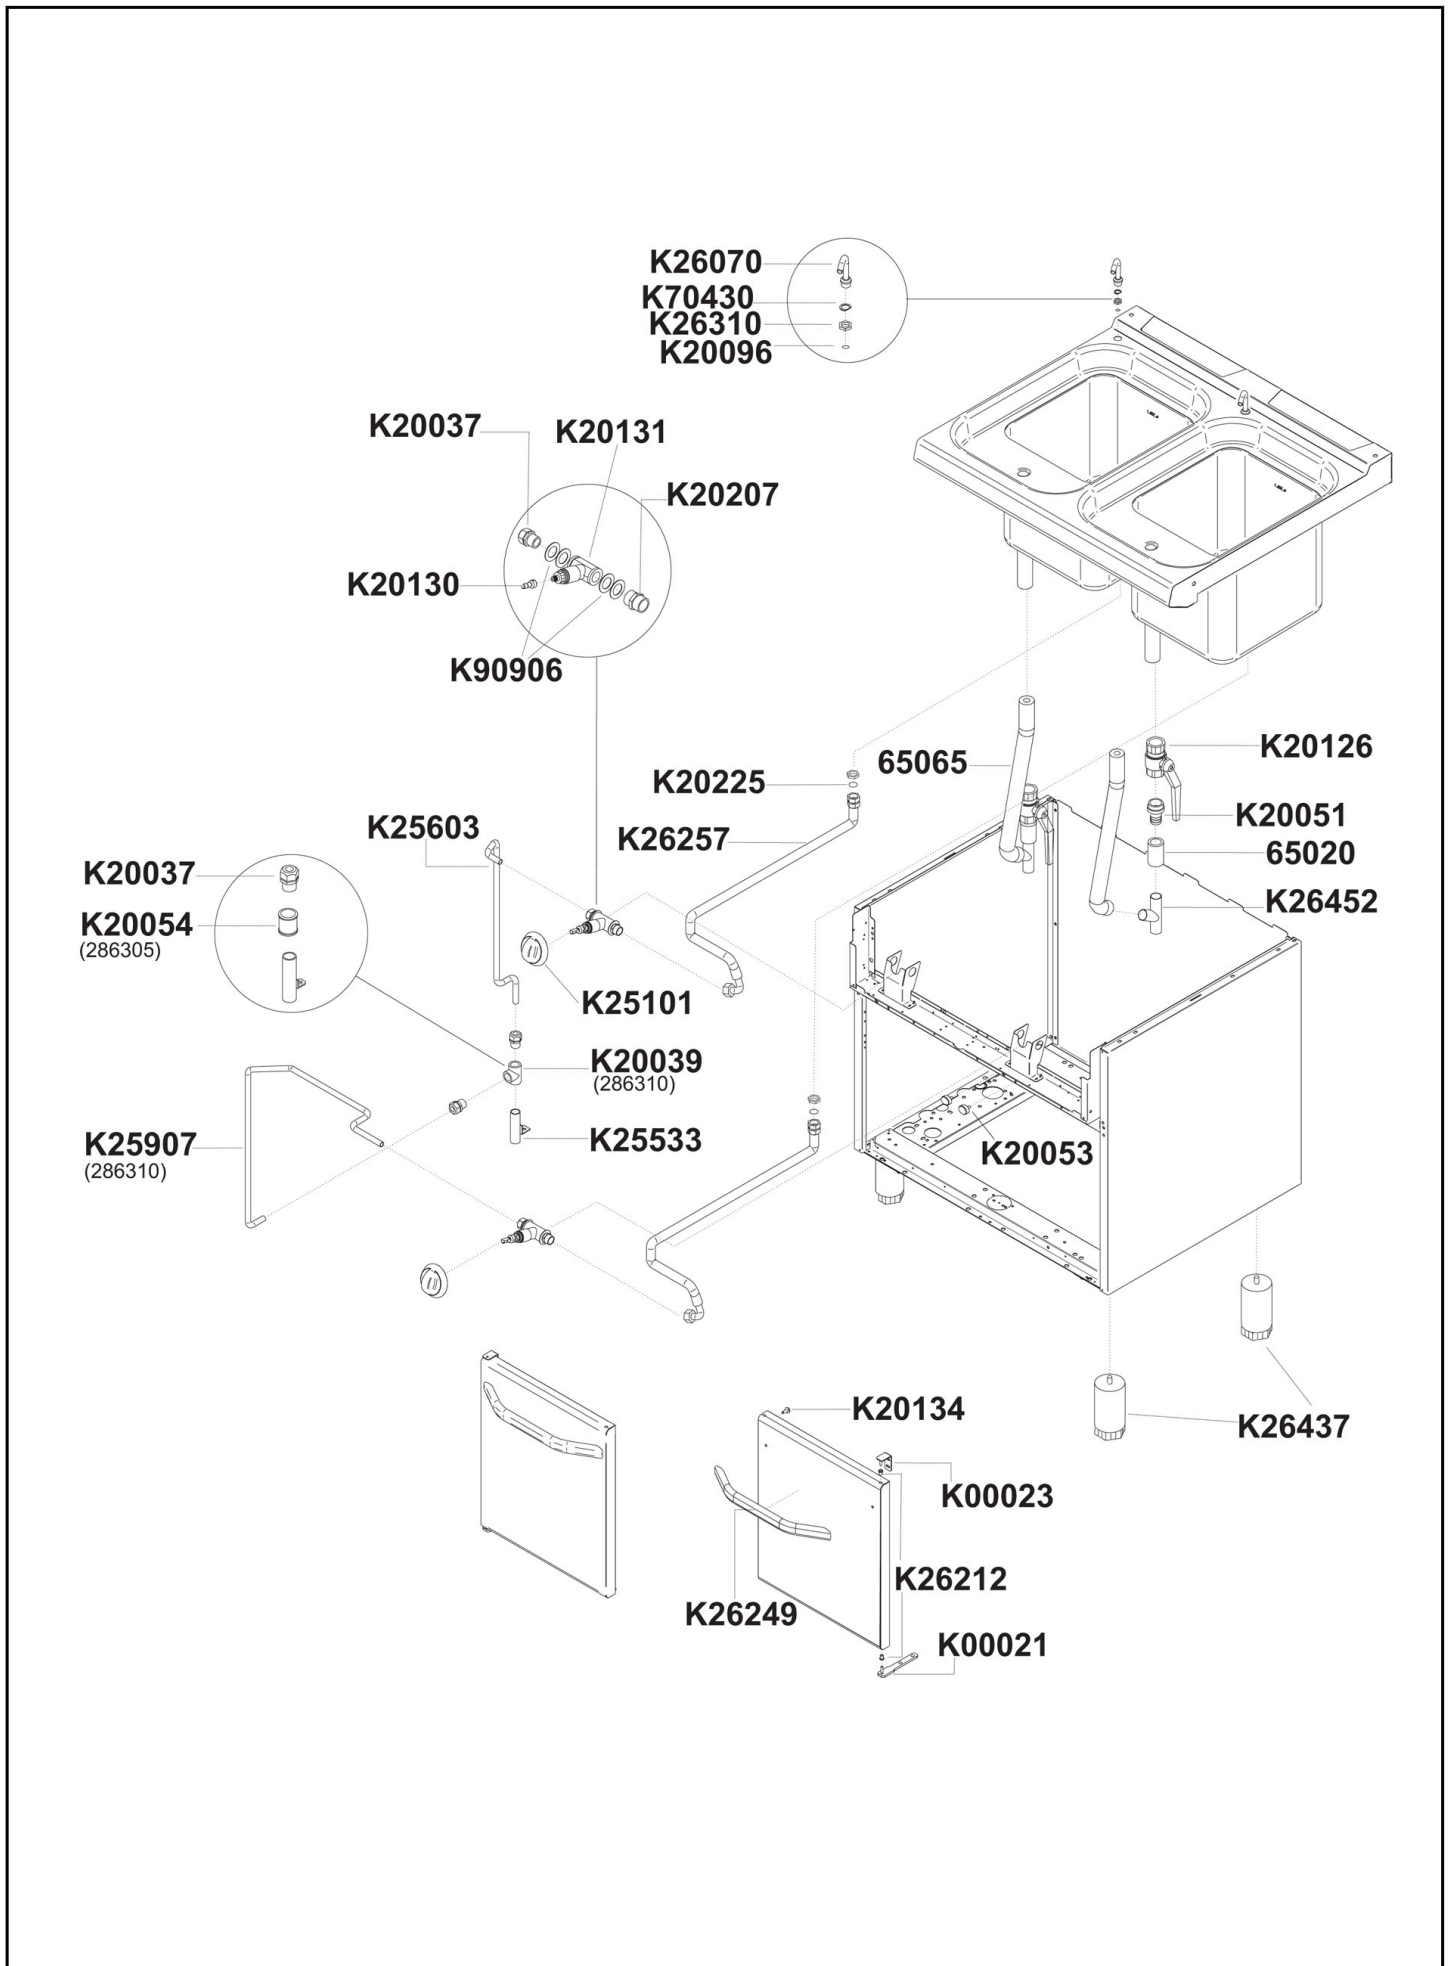

Pos.	Artikelbeschreibung	Description of item	Artikel Nr./Item No.
12020	Nullleiterklemme	Neutral terminal	049121
12021	Phasenklemme	Line terminal	049122
12023	Sperre	End cap	049123
14222	Zugentlastung PG21	Strain relief PG21	049051
65020	Schlauch 25 x 35 - 0,20	Hose 25 x 35 - 0,20	049935
65065	Schlauch, Geyer, 25 x 35, L 650 mm	Hose, Geyer, 25 x 35, L 650 mm	049883
K00021	Türscharnierset	Door hinge set	049033
K00023	Türscharnierset	Door hinge set	=> K00021
K00057	Ablauf	Drain	049936
K00059	Korbstütze	Basket bracket	049213
K00060	Ablauf	Drain	049937
K20037	Verbindungsstück, 1/2 Zoll, D 12	Connecting piece, 1/2, D 12"	049874
K20039	T-Stück 1/2 Zoll, D 12	T-piece 1/2, D 12"	049885
K20051	Verbindungsstück	Connecting piece	049886
K20053	Magnet	Magnet	05900356
K20054	Rohr, Messing, 1/2 Zoll	Pipe, brass, 1/2"	049888
K20096	Wassereinlauf komplett	Complete inlet cooker	=> K26070
K20097	Dichtung	Sealing	049126
K20126	Ablasshahn 1 Zoll	Drain cock 1"	049215
K20130	Achse z. Knebel	Support	049460
K20131	Wasserhahn	Water tap	049218
K20134	Abstandstück, Gummi	Spacer, rubber	049800
K20207	Nippel 1/2 Zoll	Nipple 1/2	049127
K23002	Erdeklemme	Earth terminal	049806
K24020	Anschlussklemme	Terminal clamp	06050577
K24027	Schalter, 4-Takt	4-tact switch	011102
K24051	Kontrolllampe orange	Orange indicator light	E0K00225
K25101	Knebel z. Wassereinlauf, 10 x 8	Knob f. water intake, 10 x 8	049045
K25124	Knebel 4 Positionen, 6 x 4,6	Knob 4 posititons, 6 x 4,6	049212
K25533	Rohr, 1/2 x 1/2 Zoll	Pipe, 1/2 x 1/2"	049875
K25603	Rohr	Pipe	049938
K25604	Rohr	Pipe	049939
K25605	Rohr	Pipe	049809
K26070	Wassereinlauf komplett	Complete inlet cooker	049043
K26212	Türscharnierset	Door hinge set	=> K00021
K26234	Fuß komplett, H120/170	Complete base, H120/170	049034
	Fuß komplett, H150/200	Complete base, H150/200	049014
	Fuß H130/190, mit Gewinde	Base H130/190, with thread	E026437
K26249	Türgriff, kurz	Short door handle	049035
K26257	Rohr	Pipe	049128
K26310	Wassereinlauf komplett	Complete inlet cooker	=> K26070
K29908	Heizkörper	Heating element	049210
K29923	Dichtung z. Heizkörper	Gasket f. heating element	022644
K70233	Gitter	Grid	049214
o.Abb./n.pic	Verbindungssatz	Connection set	049130