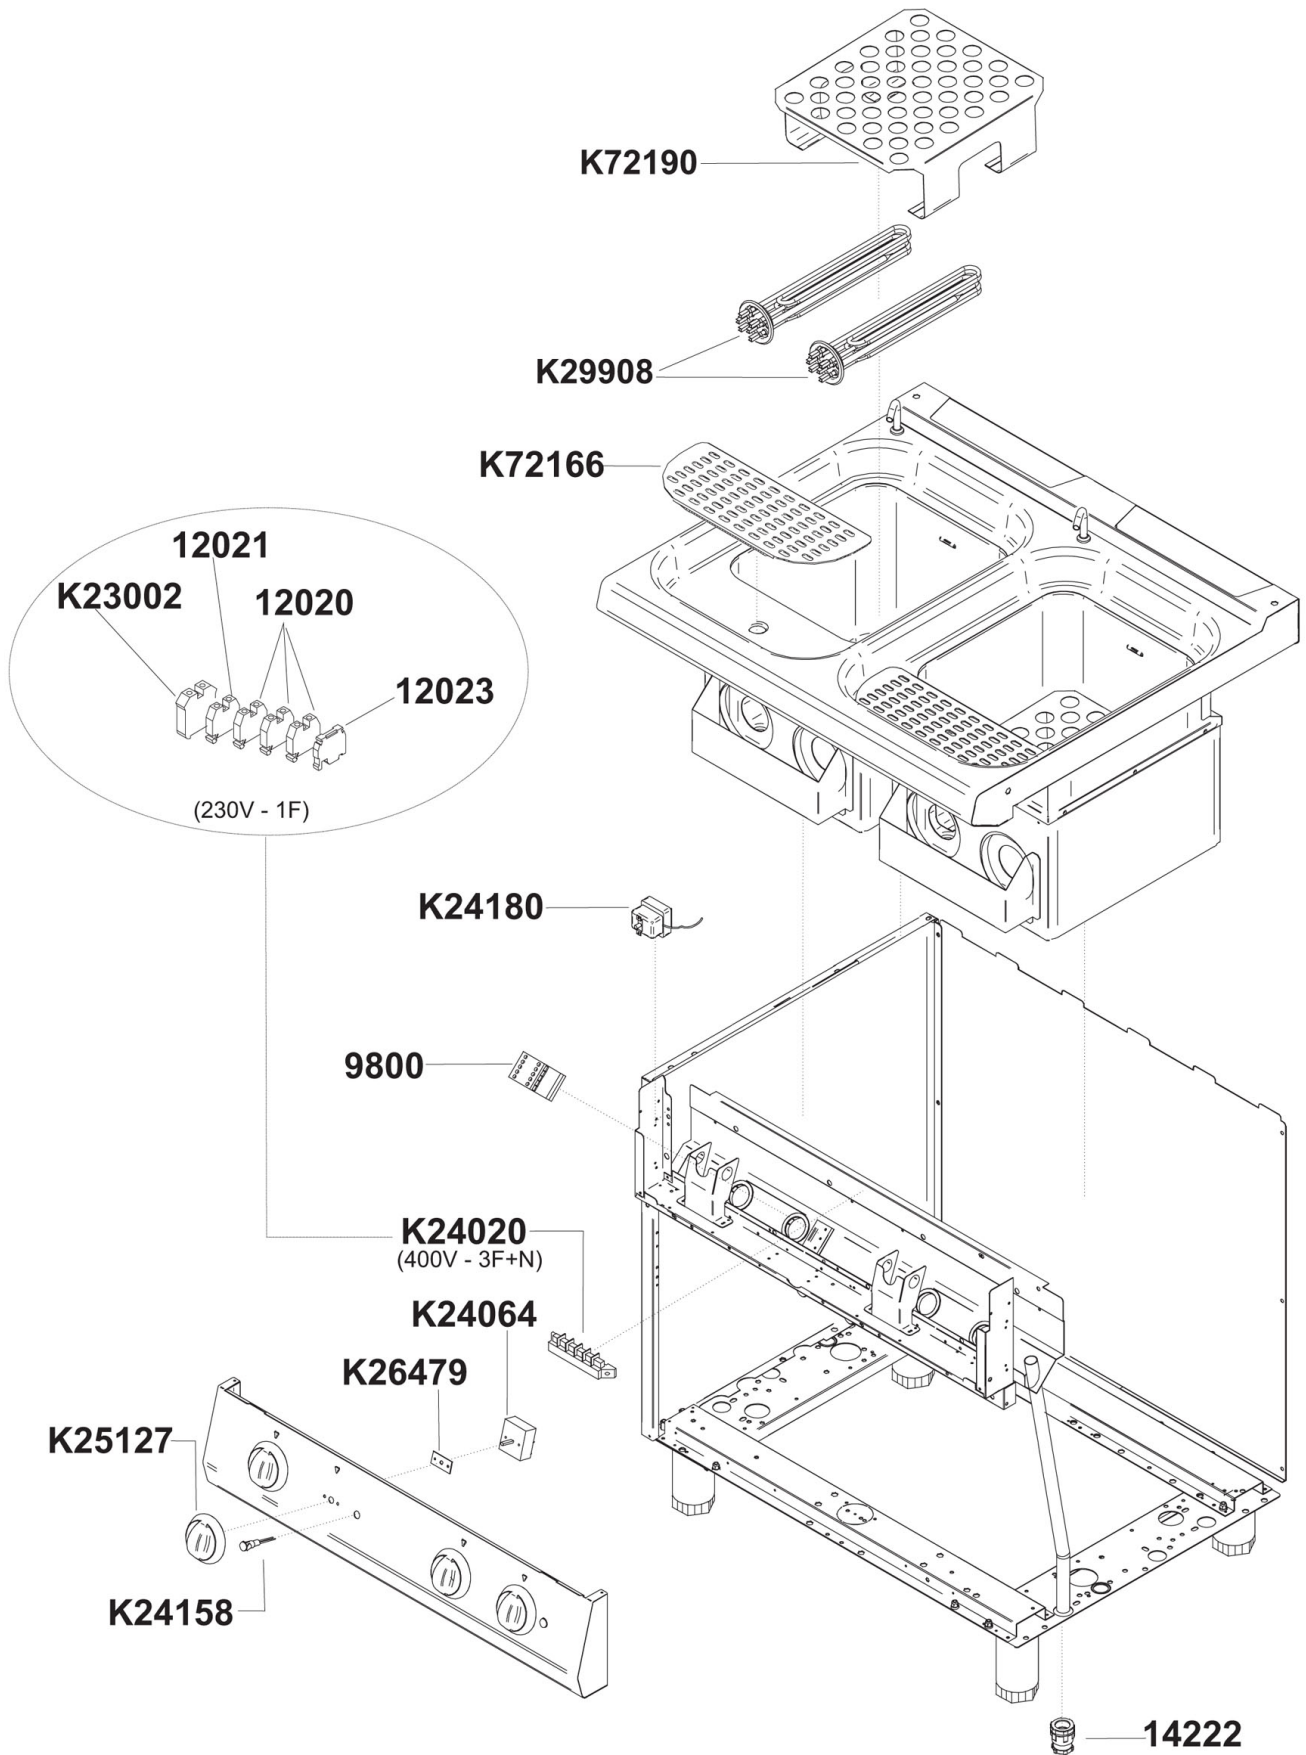

Pos.	Artikelbeschreibung	Description of item	Artikel Nr./Item No.
12020	Nullleiterklemme	Neutral terminal	049121
12021	Phasenklemme	Line terminal	049122
12023	Sperre	End cap	049123
14222	Zugentlastung PG21	Strain relief PG21	049051
65020	Schlauch 25 x 35 - 0,20	Hose 25 x 35 - 0,20	049935
65065	Schlauch, Geyer, 25 x 35, L 650 mm	Hose, Geyer, 25 x 35, L 650 mm	049883
K00021	Türscharnierset	Door hinge set	049033
K00023	Türscharnierset	Door hinge set	=> K00021
K00057	Ablauf	Drain	049936
K00059	Korbstütze	Basket bracket	049213
K00060	Ablauf	Drain	049937
K20037	Verbindungsstück, 1/2 Zoll, D 12	Connecting piece, 1/2, D 12"	049874
K20039	T-Stück 1/2 Zoll, D 12	T-piece 1/2, D 12"	049885
K20051	Verbindungsstück	Connecting piece	049886
K20053	Magnet	Magnet	05900356
K20054	Rohr, Messing, 1/2 Zoll	Pipe, brass, 1/2"	049888
K20096	Wassereinlauf komplett	Complete inlet cooker	=> K26070
K20097	Dichtung	Sealing	049126
K20126	Ablasshahn 1 Zoll	Drain cock 1"	049215
K20130	Achse z. Knebel	Support	049460
K20131	Wasserhahn	Water tap	049218
K20134	Abstandstück, Gummi	Spacer, rubber	049800
K20207	Nippel 1/2 Zoll	Nipple 1/2	049127
K23002	Erdeklemme	Earth terminal	049806
K24020	Anschlussklemme	Terminal clamp	06050577
K24027	Schalter, 4-Takt	4-tact switch	011102
K24051	Kontrolllampe orange	Orange indicator light	E0K00225
K25101	Knebel z. Wassereinlauf, 10 x 8	Knob f. water intake, 10 x 8	049045
K25124	Knebel 4 Positionen, 6 x 4,6	Knob 4 posititons, 6 x 4,6	049212
K25533	Rohr, 1/2 x 1/2 Zoll	Pipe, 1/2 x 1/2"	049875
K25603	Rohr	Pipe	049938
K25604	Rohr	Pipe	049939
K25605	Rohr	Pipe	049809
K26070	Wassereinlauf komplett	Complete inlet cooker	049043
K26212	Türscharnierset	Door hinge set	=> K00021
K26234	Fuß komplett, H120/170	Complete base, H120/170	049034
	Fuß komplett, H150/200	Complete base, H150/200	049014
	Fuß H130/190, mit Gewinde	Base H130/190, with thread	E026437
K26249	Türgriff, kurz	Short door handle	049035
K26257	Rohr	Pipe	049128
K26310	Wassereinlauf komplett	Complete inlet cooker	=> K26070
K29908	Heizkörper	Heating element	049210
K29923	Dichtung z. Heizkörper	Gasket f. heating element	022644
K70233	Gitter	Grid	049214
o.Abb./n.pic	Verbindungssatz	Connection set	049130